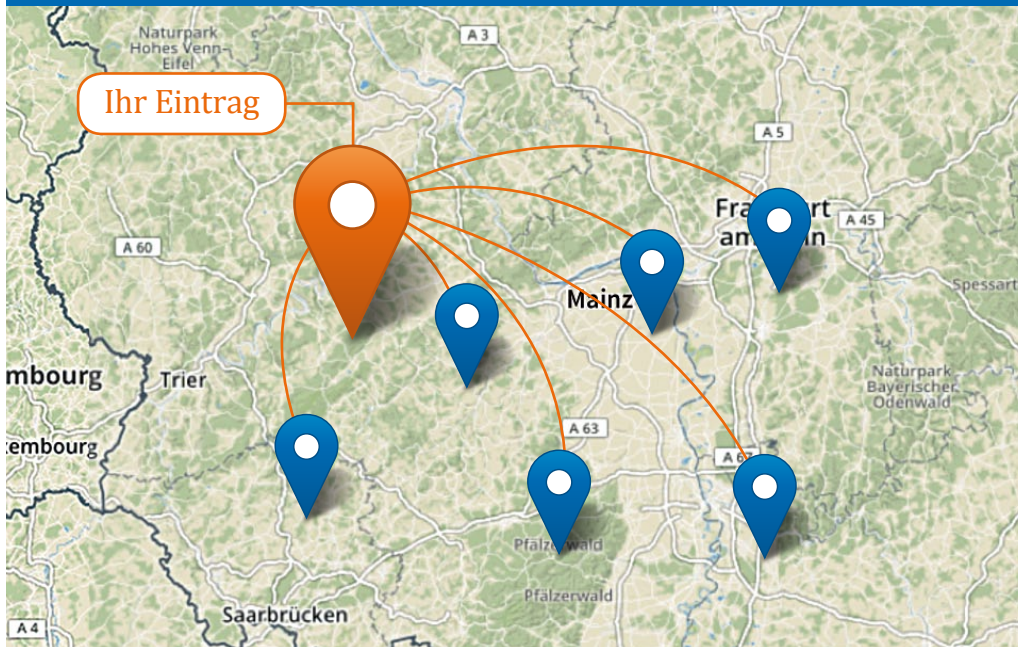

Nachhaltigkeit in der Praxis

Akteurslandkarte

Thema

SDGs

Regionen

Akteurs-Typ

Bundesland

Jetzt filtern

 Zurücksetzen

Tragen Sie sich jetzt in die deutschlandweite Landkarte für Nachhaltigkeitsakteure ein!

- ☑ sichtbar werden
- ☑ vernetzen
- ☑ kooperieren

In Rheinland-Pfalz und dem Saarland wird RENN durch die Energieagentur Rheinland-Pfalz, das Entwicklungspolitische Landesnetzwerk (ELAN) e.V., die Europäische Akademie Otzenhausen und den Umwelt-Campus Birkenfeld repräsentiert.

Alle Partner verfügen über umfangreiche praktische Erfahrungen mit Themen der Nachhaltigkeit. Schwerpunkte der Arbeit der RENN stellen die Nachhaltigkeitsarchitekturen und -strategien der Bundesländer, die deutsche Nachhaltigkeitsstrategie sowie die Umsetzung der Ziele der Agenda 2030 dar. Das Subnetz Rheinland-Pfalz & Saarland bildet mit Nordrhein-Westfalen und Hessen die RENN.west.